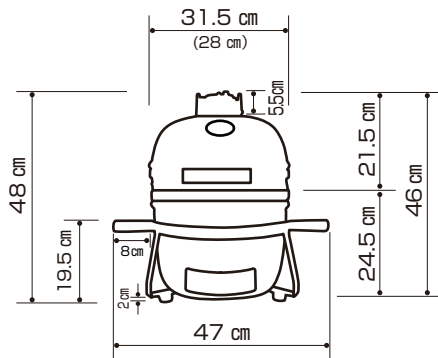

KAMADO Q 16Mini

サイズ	本体：高さ49.5 cm × 外径40 cm(内径36 cm) キャリーバスケット装着時： 高さ54 cm × 幅54 cm × 奥行53 cm	付属品	ファイアボックス、木炭プレート、調理用グリッド、 上部通気ベント、温度計、 キャリーバスケット(レッド：ステンレス/ ブラック：スチール焼付塗装)
重量	セット重量：31 kg(本体：29 kg+その他：2 kg) 梱包重量：33 kg	カラー	●レッド ●ブラック
本体材質	セラミック	表面仕上げ	アボガドピールフィニッシュ

注) 厨房内で設置する場合は、不燃材使用の壁面から蓋を開いた状態で10cm以上離してください。

KAMADO Q 13Mini

サイズ	本体：高さ48 cm × 外径31.5 cm(内径28 cm) キャリーバスケット装着時：幅47 cm	付属品	ファイアボックス、木炭プレート、調理用グリッド、 上部通気ベント、温度計、 キャリーバスケット(スチール焼付塗装)
重量	セット重量：24 kg 梱包重量：27 kg	カラー	●レッド ●ブラック
本体材質	セラミック	表面仕上げ	ストーンテクスチャ

注) 厨房内で設置する場合は、不燃材使用の壁面から蓋を開いた状態で10cm以上離してください。