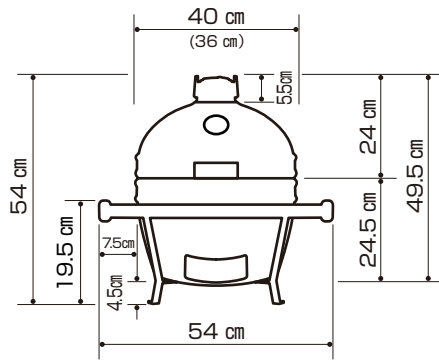

KAMADO Q 16Mini

サイズ	本体：高さ49.5 cm × 外径40 cm(内径36 cm) キャリーバスケット装着時： 高さ54 cm × 幅54 cm × 奥行53 cm	付属品	ファイアボックス、木炭プレート、調理用グリッド、 上部通気ベント、温度計、 キャリーバスケット(レッド：ステンレス/ ブラック：スチール焼付塗装)
重量	セット重量：31 kg(本体：29 kg+その他：2 kg) 梱包重量：33 kg	カラー	●レッド ●ブラック
本体材質	セラミック	表面仕上げ	アボガドピールフィニッシュ

注) 厨房内で設置する場合は、不燃材使用の壁面から蓋を開いた状態で10cm以上離してください。

KAMADO Q 13Mini

サイズ	本体：高さ48 cm × 外径31.5 cm(内径28 cm) キャリーバスケット装着時：幅47 cm	付属品	ファイアボックス、木炭プレート、調理用グリッド、 上部通気ベント、温度計、 キャリーバスケット(スチール焼付塗装)
重量	セット重量：24 kg 梱包重量：27 kg	カラー	●レッド ●ブラック
本体材質	セラミック	表面仕上げ	ストーンテクスチャ

注) 厨房内で設置する場合は、不燃材使用の壁面から蓋を開いた状態で10cm以上離してください。