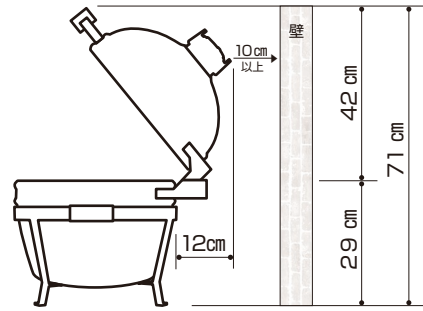

KAMADO Q 16Mini

サイズ	本体：高さ49.5 cm × 外径40 cm(内径36 cm) キャリーバスケット装着時： 高さ54 cm × 幅54 cm × 奥行53 cm	付属品	ファイアボックス、木炭プレート、調理用グリッド、 上部通気ベント、温度計、 キャリーバスケット(レッド：ステンレス/ ブラック：スチール焼付塗装)
重量	セット重量：31 kg(本体：29 kg+その他：2 kg) 梱包重量：33 kg	カラー	●レッド ●ブラック
本体材質	セラミック	表面仕上げ	アボガドピールフィニッシュ

注) 厨房内で設置する場合は、不燃材使用の壁面から蓋を開いた状態で10cm以上離してください。

KAMADO Q 13Mini

サイズ	本体：高さ48 cm × 外径31.5 cm(内径28 cm) キャリーバスケット装着時：幅47 cm	付属品	ファイアボックス、木炭プレート、調理用グリッド、 上部通気ベント、温度計、 キャリーバスケット(スチール焼付塗装)
重量	セット重量：24 kg 梱包重量：27 kg	カラー	●レッド ●ブラック
本体材質	セラミック	表面仕上げ	ストーンテクスチャ

注) 厨房内で設置する場合は、不燃材使用の壁面から蓋を開いた状態で10cm以上離してください。