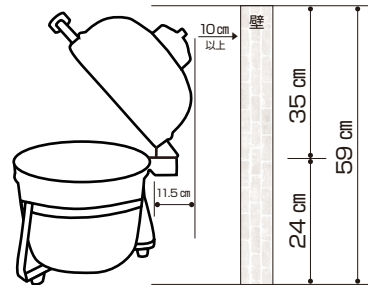

KAMADO Q 16Mini

サイズ	本体：高さ49.5 cm × 外径40 cm(内径36 cm) キャリーバスケット装着時： 高さ54 cm × 幅54 cm × 奥行53 cm	付属品	ファイアボックス、木炭プレート、調理用グリッド、 上部通気ベント、温度計、 キャリーバスケット(レッド：ステンレス/ ブラック：スチール焼付塗装)
重量	セット重量：31 kg(本体：29 kg+その他：2 kg) 梱包重量：33 kg	カラー	●レッド ●ブラック
本体材質	セラミック	表面仕上げ	アボガドピールフィニッシュ

注) 厨房内で設置する場合は、不燃材使用の壁面から蓋を開いた状態で10cm以上離してください。

KAMADO Q 13Mini

サイズ	本体：高さ48 cm × 外径31.5 cm(内径28 cm) キャリーバスケット装着時：幅47 cm	付属品	ファイアボックス、木炭プレート、調理用グリッド、 上部通気ベント、温度計、 キャリーバスケット(スチール焼付塗装)
重量	セット重量：24 kg 梱包重量：27 kg	カラー	●レッド ●ブラック
本体材質	セラミック	表面仕上げ	ストーンテクスチャ

注) 厨房内で設置する場合は、不燃材使用の壁面から蓋を開いた状態で10cm以上離してください。